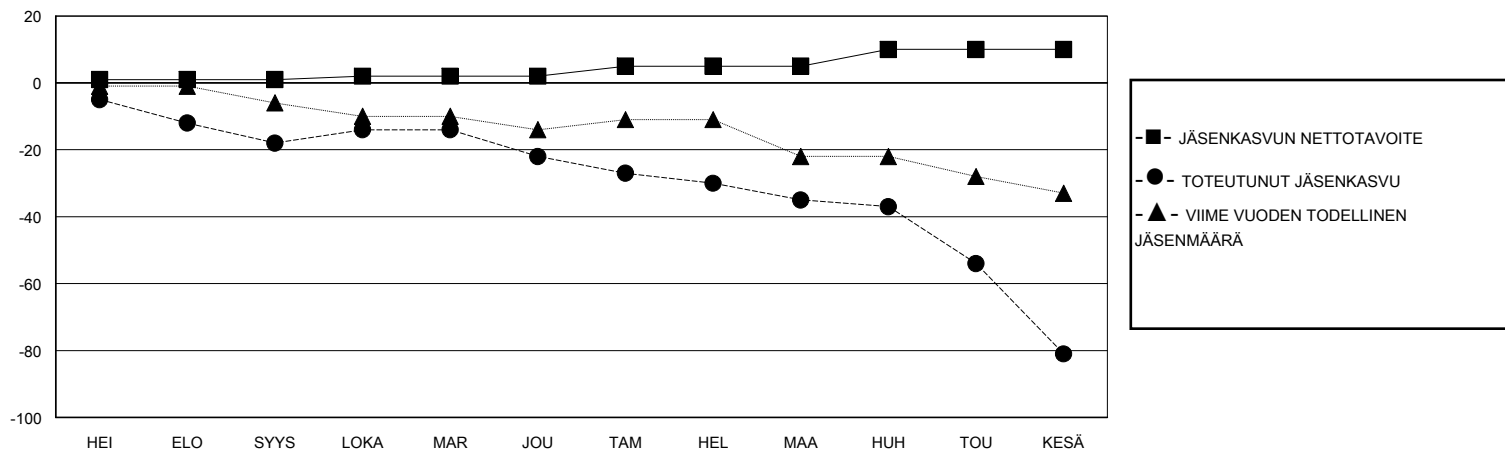

MONTHLY MEMBERSHIP PROGRESS REPORT

District 107 O

Results as of: 6/30/2024

GMT:

SIJAINTI FINLAND

GMT VAALIPIIRI

Klubit				jäsentä			
TULOKSET 2023-2024				TULOKSET 2023-2024			
NELJÄNNES	UUDEN KLUBIN TAVOITE	UUDET KLUBIT	LOPETETUT KLUBIT	NELJÄNNES	JÄSENKASVUN NETTOTAVOITE	TOTEUTUNUT JÄSENKASVU	POISTETUT JÄSENET (mukaan lukien siirrot)
HEI/ELO/SYYS	0	0	0	HEI/ELO/SYYS	1	4	22
LOKA/MAR/JOU	0	0	0	LOKA/MAR/JOU	1	7	11
TAM/HEL/MAA	0	0	0	TAM/HEL/MAA	3	7	20
HUH/TOU/KESÄ	1	0	1	HUH/TOU/KESÄ	5	16	49

TAVOITTEET JA UUDET KLUBIT, KUMULATIIVINEN

TAVOITTEET JA JÄSENET, KUMULATIIVINEN

LAKKAUTETUT KLUBIT: 1

18 CLUBS OF 51 LISÄNNY YHDEN TAI USEAMMAN UUTTA JÄSENTÄ

SUKUPUOLIJAKAUMA

MIES 662 (74.63%)
NAINEN 225 (25.37%)