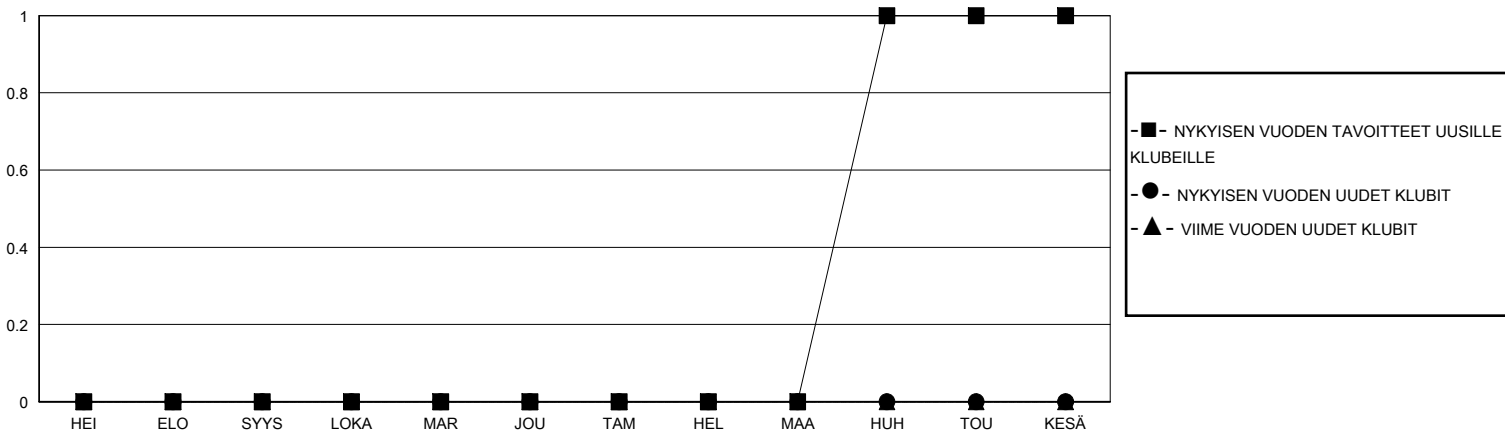

MONTHLY MEMBERSHIP PROGRESS REPORT

District 107 O

Results as of: 6/30/2024

GMT:

SIJAINTI FINLAND

GMT VAALIPIIRI

Klubit				jäsentä			
TULOKSET 2023-2024				TULOKSET 2023-2024			
NELJÄNNES	UUDEN KLUBIN TAVOITE	UUDET KLUBIT	LOPETETUT KLUBIT	NELJÄNNES	JÄSENKASVUN NETTOTAVOITE	TOTEUTUNUT JÄSENKASVU	POISTETUT JÄSENET (mukaan lukien siirrot)
HEI/ELO/SYYS	0	0	0	HEI/ELO/SYYS	1	4	22
LOKA/MAR/JOU	0	0	0	LOKA/MAR/JOU	1	7	11
TAM/HEL/MAA	0	0	0	TAM/HEL/MAA	3	7	20
HUH/TOU/KESÄ	1	0	1	HUH/TOU/KESÄ	5	16	49

TAVOITTEET JA UUDET KLUBIT, KUMULATIIVINEN

TAVOITTEET JA JÄSENET, KUMULATIIVINEN

LAKKAUTETUT KLUBIT: 1

18 CLUBS OF 51 LISÄNNY YHDEN TAI USEAMMAN UUTTA JÄSENTÄ

SUKUPUOLIJAKAUMA

MIES 662 (74.63%)
NAINEN 225 (25.37%)